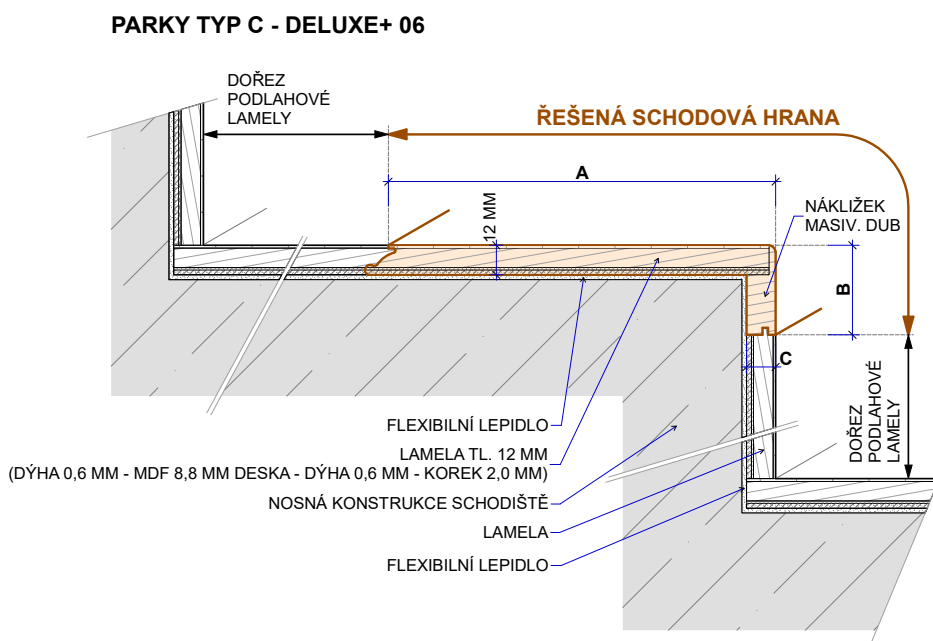

Master 06

Typ výrobku, konstrukce	Kód podlahy	Název (dřevina, dekor)	Vzor	Třídění dřeva	Povrchová úprava	Kartáčování	Délka schodové hrany (mm)	Profil schodové hrany cca A/B/C – délka (mm)	MOC Kč/bm při odběru 10 ks a více schodovek v originální délce bez DPH	MOC Kč/bm při odběru 2-9 ks schodovek v originální délce bez DPH
Schodové hrany Typ C	MAXB188	Essence Oak Premium	Plošný	Premium	Supermatný lak (3 gloss)	Ano	1506	160/37/16-1506	1390,-	1509,-
Schodové hrany Typ C	MAXB193	Silk Oak Premium	Plošný	Premium	Supermatný lak (3 gloss)	Ano	1506	160/37/16-1506	1390,-	1509,-
Schodové hrany Typ C	MAXB197	Dune Oak Premium	Plošný	Premium	Supermatný lak (3 gloss)	Ano	1506	160/37/16-1506	1390,-	1509,-
Schodové hrany Typ C	MAXB196	Sky Oak Premium	Plošný	Premium	Supermatný lak (3 gloss)	Ano	1506	160/37/16-1506	1390,-	1509,-
Schodové hrany Typ C	MAXB194	Valley Oak Premium	Plošný	Premium	Supermatný lak (3 gloss)	Ano	1506	160/37/16-1506	1390,-	1509,-

PARKY TYP C - MASTER 06, SUMMIT 06

Deluxe+ 06

Typ výrobku, konstrukce	Kód podlahy	Název (dřevina, dekor)	Vzor	Třídění dřeva	Povrchová úprava	Kar-táčo-vání	Délka schodové hrany (mm)	Profil schodové hrany cca A/B/C – délka (mm)	MOC Kč/bm při odběru 10 ks a více schodovek v originální délce bez DPH	MOC Kč/bm při odběru 2-9 ks schodovek v originální délce bez DPH
Schodové hrany Typ C	DEXB+101	European Oak Premium	Monoplošný	Premium	Supermatný lak (3 gloss)	Ano	1810	160/37/12-1810	1415,-	1512,-
Schodové hrany Typ C	DEXB+102	Ivory Oak Premium	Monoplošný	Premium	Supermatný lak (3 gloss)	Ano	1810	160/37/12-1810	1415,-	1512,-
Schodové hrany Typ C	DEXB+110	Ivory Oak Rustic Light	Monoplošný	Rustic Light	Supermatný lak (3 gloss)	Ano	1810	160/37/12-1810	1415,-	1512,-
Schodové hrany Typ C	DEXB+104	Desert Oak Premium	Monoplošný	Premium	Supermatný lak (3 gloss)	Ano	1810	160/37/12-1810	1415,-	1512,-