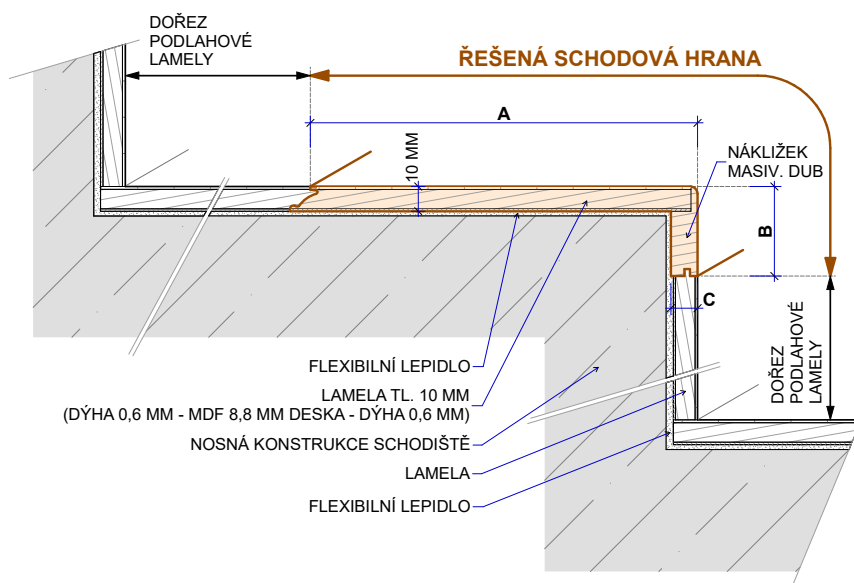

Master 06

Typ výrobku, konstrukce	Kód podlahy	Název (dřevina, dekor)	Vzor	Třídění dřeva	Povrchová úprava	Kartáčování	Délka schodové hrany (mm)	Profil schodové hrany cca A/B/C – délka (mm)	MOC Kč/bm při odběru 10 ks a více schodovek v originální délce bez DPH	MOC Kč/bm při odběru 2-9 ks schodovek v originální délce bez DPH
Schodové hrany Typ C	MAXB188	Essence Oak Premium	Plošný	Premium	Supermatný lak (3 gloss)	Ano	1506	160/37/16-1506	1390,-	1509,-
Schodové hrany Typ C	MAXB193	Silk Oak Premium	Plošný	Premium	Supermatný lak (3 gloss)	Ano	1506	160/37/16-1506	1390,-	1509,-
Schodové hrany Typ C	MAXB197	Dune Oak Premium	Plošný	Premium	Supermatný lak (3 gloss)	Ano	1506	160/37/16-1506	1390,-	1509,-
Schodové hrany Typ C	MAXB196	Sky Oak Premium	Plošný	Premium	Supermatný lak (3 gloss)	Ano	1506	160/37/16-1506	1390,-	1509,-
Schodové hrany Typ C	MAXB194	Valley Oak Premium	Plošný	Premium	Supermatný lak (3 gloss)	Ano	1506	160/37/16-1506	1390,-	1509,-

PARKY TYP C - MASTER 06, SUMMIT 06