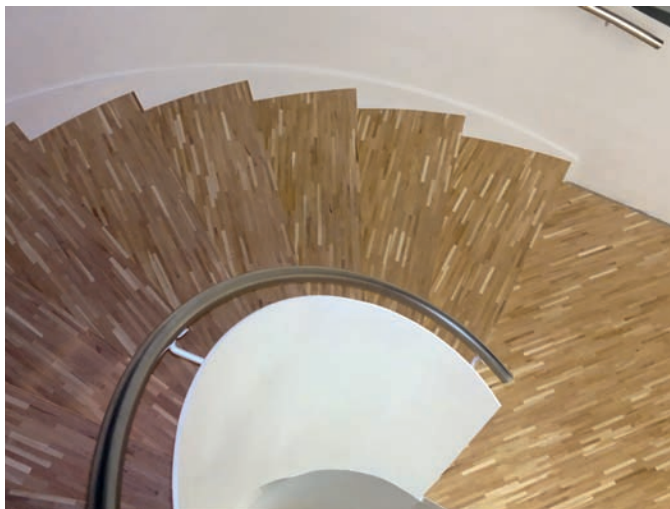

Schodová hrana PARKY

Doplňky ke schodové hraně

Typ výrobku, konstrukce	Objednávací kód	Název (dřevina, dekor)	Povrchová úprava	Profil lišty B/tl. - délka (mm)	MOC Kč/bm bez DPH
Masivní boční lišta volně ložená	lišta + kód podlahy	Dub evropský	Tvrdivoskový olej	37/4 - metráž	361,-
Masivní boční lišta volně ložená	lišta + kód podlahy	Dub - ostatní barvy (domořeno)	Tvrdivoskový olej	37/4 - metráž	473,-
Masivní boční lišta volně ložená	lišta + kód podlahy	Ostatní dekory dřevin a barvy	Tvrdivoskový olej	37/4 - metráž	630,-
Typ výrobku, konstrukce	Objednávací kód	Balení			
Olej na domoření řezů	olej + kód podlahy	cca 0,1 l			526,-

Dostupnost schodových hran PARKY:

O na objednávku, termín dodání se řídí podle dostupnosti položky podlahy, ze které se vyrábí, uvedené ve sloupci Dostupnost:

Dostupnost podlah CS - dodání schodových hran za cca 6 týdnů

Dostupnost podlah S - dodání schodových hran za cca 4 týdny

Za delší schod (nadpojení) než je délka lamely se účtuje 10% z ceny běžné (platba včetně prořezu další celé lamely)

Za uřezání na kratší délku než je délka lamely se účtuje 10% z ceny (platba včetně prořezu celé lamely)

Realizace: