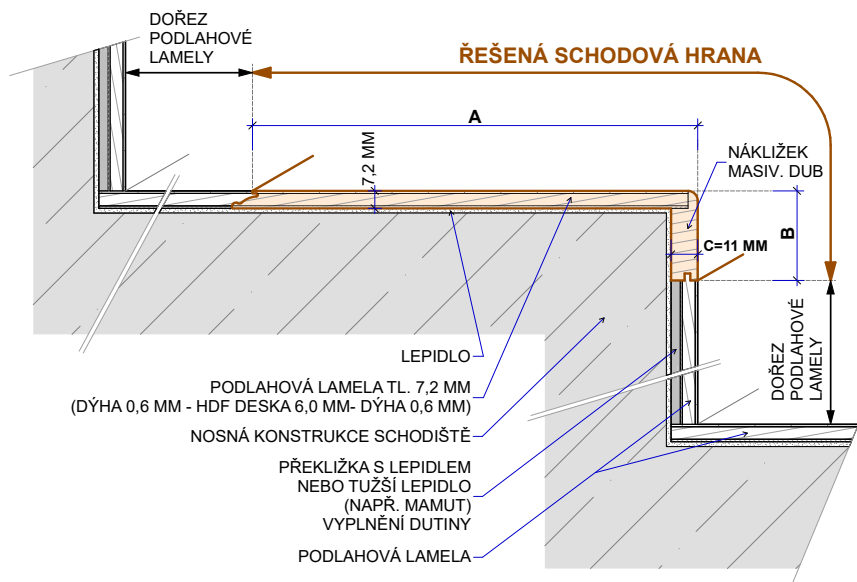

PARKY TYP C - PRO 06