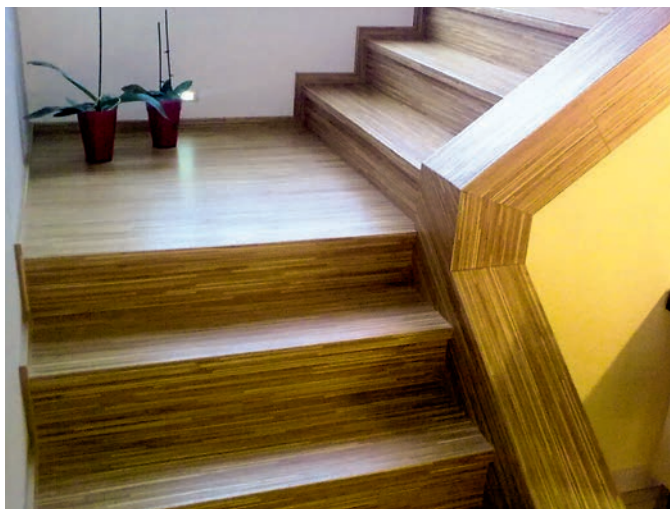

Schodová hrana PARKY

Doplňky ke schodové hraně

Typ výrobku, konstrukce	Objednávací kód	Název (dřevina, dekor)	Povrchová úprava	Profil lišty B/tl. - délka (mm)	MOC Kč/bm bez DPH
Masivní boční lišta volně ložená	lišta + kód podlahy	Dub evropský	Tvrdivoskový olej	37/4 - metráž	361,-
Masivní boční lišta volně ložená	lišta + kód podlahy	Dub - ostatní barvy (domořeno)	Tvrdivoskový olej	37/4 - metráž	473,-
Masivní boční lišta volně ložená	lišta + kód podlahy	Ostatní dekory dřevin a barvy	Tvrdivoskový olej	37/4 - metráž	630,-
Typ výrobku, konstrukce	Objednávací kód	Balení			
Olej na domoření řezů	olej + kód podlahy	cca 0,1 l			526,-

Dostupnost schodových hran PARKY:

O na objednávku, termín dodání se řídí podle dostupnosti položky podlahy, ze které se vyrábí, uvedené ve sloupci Dostupnost:

Dostupnost podlah CS - dodání schodových hran za cca 6 týdnů

Dostupnost podlah S - dodání schodových hran za cca 4 týdny

Za delší schod (nadpojení) než je délka lamely se účtuje 10% z ceny běžné (platba včetně prořezu další celé lamely)

Za uřezání na kratší délku než je délka lamely se účtuje 10% z ceny (platba včetně prořezu celé lamely)

Realizace: